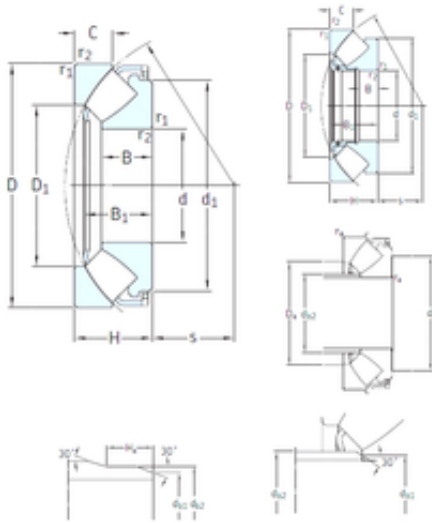

LLC NTN-SNR BEARINGS RUS

294/850EF Cylindrical Roller Bearings

Bearing No. 294/850EF

Size	850x1440x172 mm
Bore Diameter	850 mm
Outer Diameter	1440 mm
Width	172 mm
d	850 mm
D	1440 mm
C	172 mm
H	354 mm
d1	1315 mm
r1 min.	15 mm
r2 min.	15 mm
s	507 mm
B	236 mm
B1	342 mm
D1	1077 mm
da min.	1160 mm
Da max.	1270 mm
ra max.	12 mm
Weight	2390 Kg
Basic dynamic load rating (C)	23900 kN
Basic static load rating (C0)	108000 kN
Fatigue load limit (Pu)	7100
Reference speed	170 r/min
Limiting speed	340 r/min

294/850EF Bearing 2D drawings and 3D CAD models